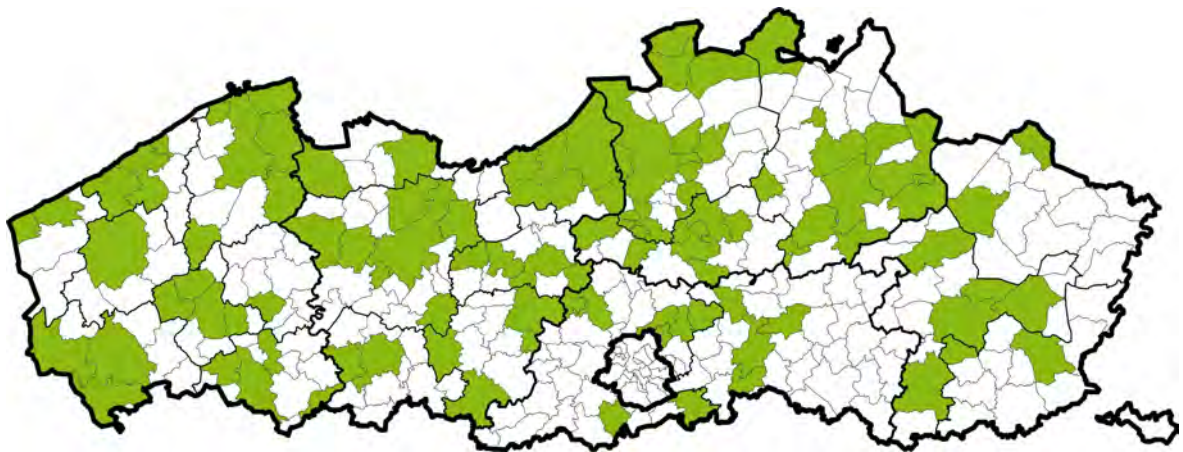

**Vlaanderen**  
is omgeving

## 6 jaar zoektocht naar Bijenvriendelijkste gemeente

- ▶ 2015: Knokke-Heist
- ▶ 2016: Beveren
- ▶ 2017: Beernem
- ▶ 2018: Genk
- ▶ 2019: Hasselt
- ▶ 2020: .....

## Wij verwelkomen in 2020

- ▶ Aalter
- ▶ Alken
- ▶ Berlare
- ▶ Brugge
- ▶ Geel
- ▶ Gent
- ▶ Heuvelland
- ▶ Hoogstraten
- ▶ Ieper
- ▶ Kasterlee
- ▶ Lint
- ▶ Lochristi
- ▶ Machelen
- ▶ Mol
- ▶ Retie
- ▶ Sint-Niklaas
- ▶ Wevelgem
- ▶ Wijnegem
- ▶ Willebroek
- ▶ Zottegem
- ▶ Zwijndrecht

2017

Vlaanderen  
is omgeving

2020

Vlaanderen  
is omgeving