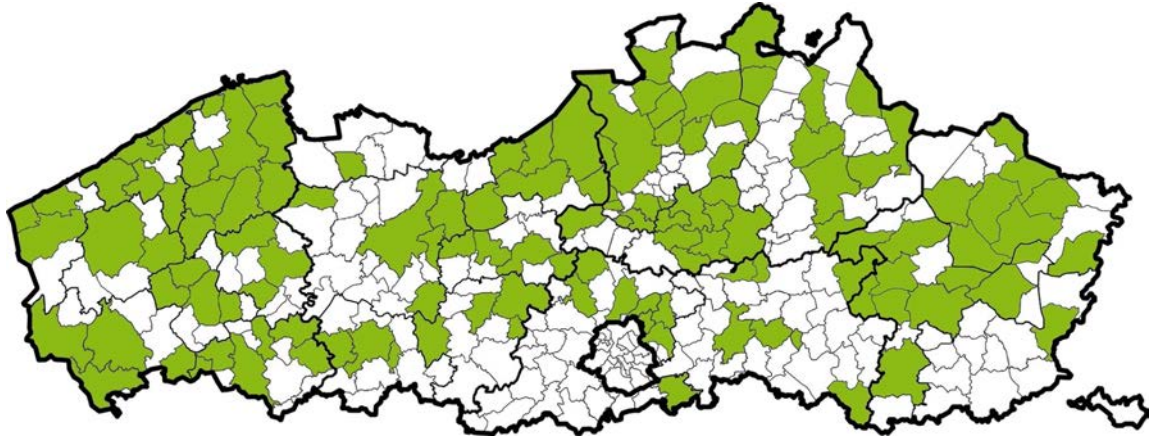

Bijen- vriendelijkste gemeente 2024

12 december 2024
Vandepoele Bart

DEPARTEMENT
OMGEVING

Vlaanderen
is omgeving

Van harte welkom!

Vlaanderen
is omgeving

Bijenvriendelijke gemeenten

- ▶ Initiatief van Week van de Bij (Departement Omgeving) samen met VVOG
- ▶ Positieve transitie in het openbaar groen voor bijen/ biodiversiteit
- ▶ 10^e editie
- ▶ In totaal deden al 148 gemeenten mee
- ▶ In 2024:
 - 86 deelnemende steden en gemeenten
 - 11 nieuwe gemeenten

Vlaanderen
is omgeving

Welkom aan de 11 nieuwe bijenvriendelijke gemeenten!

- ▶ Putte
- ▶ Malle
- ▶ Londerzeel
- ▶ Laakdal
- ▶ Kortemark
- ▶ Hemiksem
- ▶ Heist- op- de- berg
- ▶ Hechtel- Eksel
- ▶ Halen
- ▶ Dilsen- Stokkem
- ▶ Destelbergen
- ▶ Bree
- ▶ Wervik

Vlaanderen
is omgeving

Proficiat!

Vlaanderen
is omgeving

Verdeling 1 tot 5 bijen

- ▶ 9 gemeenten behaalden 1 Bij
- ▶ 18 gemeenten behaalden 2 bijen
- ▶ 39 gemeenten haalden 3 bijen
- ▶ 16 gemeenten behaalden 4 bijen
- ▶ 5 gemeenten behaalden 5 bijen