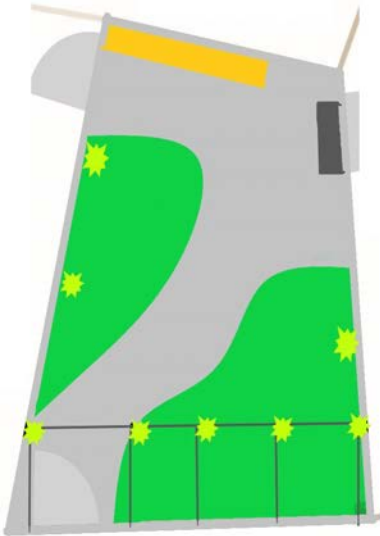

TORHOUTSE INSPIRATIETUIN

Verscholen in de stadskern

ACHTER EEN KLEIN DEURTJE...

- Niet meteen zichtbaar
- Ongegeneerd even piepen achter een deurtje
- Verrast worden

WERFTUINTJE IPV WERFCONTAINER

- Torhoutse stadskernvernieuwing → nood aan werkkeet
- Werfcontainer = plaatsverlies
- Stadskernvernieuwing meer dan stenen en beton
- OPLOSSING: heus werfkantoor met tuintje

INRICHTING WERFTUINTJE

- Eigen groenploeg

TOR
HOUT
leveNde stad

INRICHTING WERFTUINTJE

- Pergola met verschillende klimplanten

TOR
HOUT
leveNde stad

INRICHTING WERFTUINTJE

- Ontharden met aanplant vaste plantenborder

INRICHTING WERFTUINTJE

- Bloembakken met kruiden en seizoensbeplanting

INRICHTING WERFTUINTJE

- Gevelbankje

INRICHTING WERFTUINTJE

- QR-code bij ieder onderdeel met link naar informatie

KLEIN BUDGET

- Eigen ploegen
- Beperkte oppervlakte
- Ca. € 1000 aan materialen